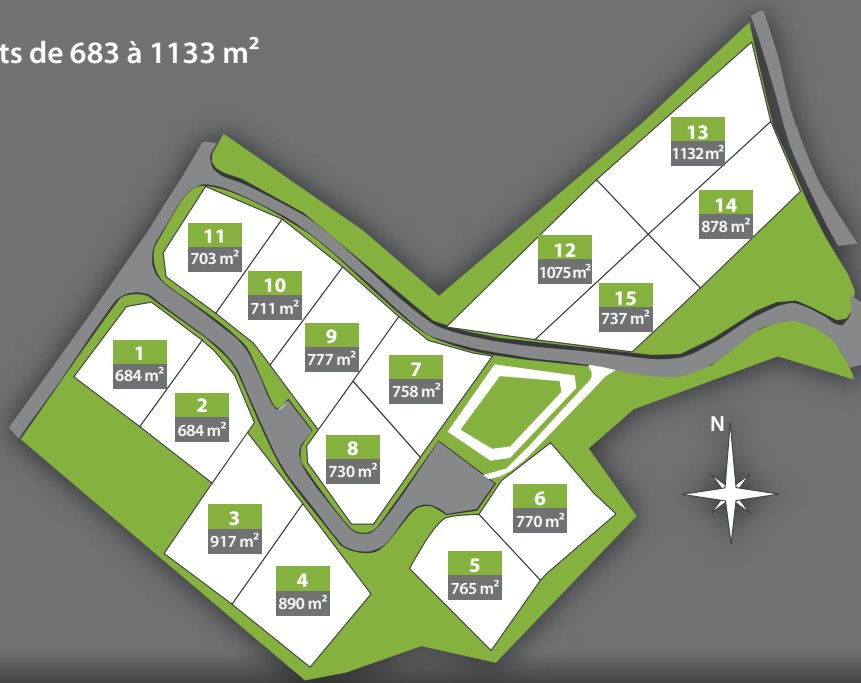

15 lots de 683 à 1133 m²

Visuels non contractuels.

La Bonnetrie St-Michel-le-Cloucq

L'IMMOBILIER COMME VOUS L'AIMEZ

Terrains à bâtir
Aménageur lotisseur
Habitat clés en mains

www.alia-immobilier.com

140, avenue Victor Chatenay - 49000 ANGERS - Tél. 02 41 19 00 58 - Fax 02 41 20 06 11