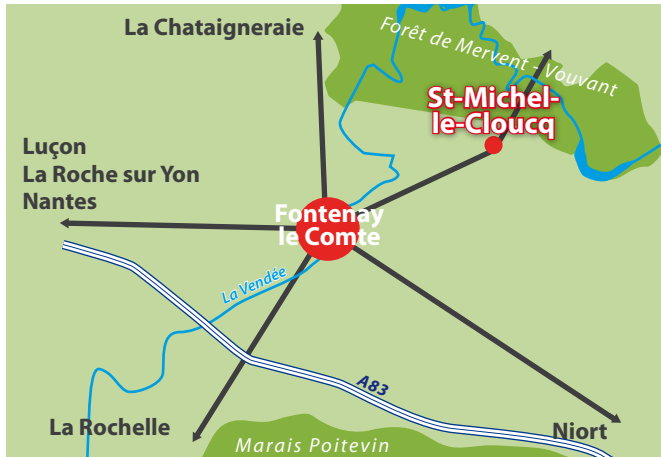

15 lots de 683 à 1133 m²

Visuels non contractuels.

La Bonnetrie St-Michel-le-Cloucq

L'IMMOBILIER COMME VOUS L'AIMEZ

Terrains à bâtir
Aménageur lotisseur
Habitat clés en mains

www.alia-immobilier.com

140, avenue Victor Chatenay - 49000 ANGERS - Tél. 02 41 19 00 58 - Fax 02 41 20 06 11

www.alia-immobilier.com

Achetez votre terrain à St-Michel-le-Cloucq

St-Michel-le-Cloucq en quelques mots...

- À deux pas du Marais Poitevin et au pied de la Forêt de Mervent-Vouvant, un emplacement privilégié à 3 minutes de Fontenay-le-Comte et à 15 minutes de l'autoroute A83 (Nantes - Niort).
- **Mairie de St-Michel-le-Cloucq**
rue de la Mairie - 85200 St-Michel-le-Cloucq
Tél. : 02 51 69 26 32