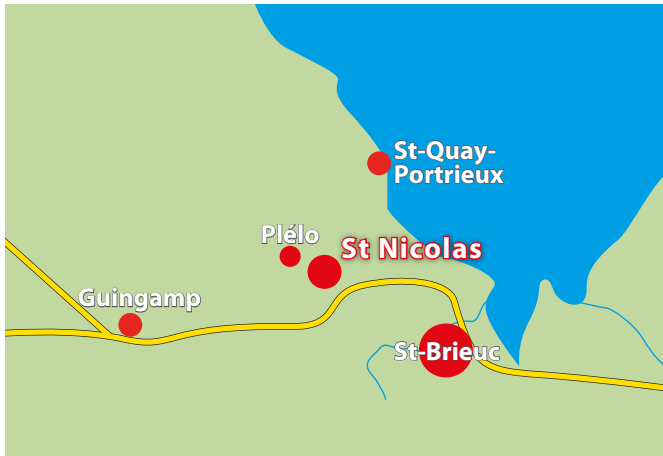

Le Hameau Saint-Nicolas Plélo

Visuels non contractuels - FONCTER SAS au capital de 100.000 € - RCS : Angers 483 270 542

L'IMMOBILIER COMME VOUS L'AIMEZ

Terrains à bâtir
Aménageur lotisseur
Habitat clés en mains

www.alia-immobilier.com

140, avenue Victor Chatenay - 49000 ANGERS - Tél. 02 41 19 00 58 - Fax 02 41 20 06 11